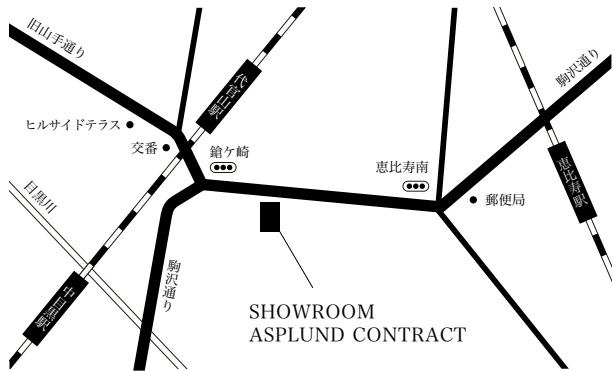

ASPLUND

株式会社アスプルンド

〒141-0001 東京都品川区北品川5-9-11 大崎MTビル4F

■ コントラクト部

営業第1チーム

TEL 03-3769-0637 / FAX 03-6455-7609

営業第2チーム

TEL 03-3769-0681 / FAX 03-6455-7647

営業第3チーム

TEL 03-3769-0868 / FAX 03-6455-7609

■ コントラクト部 大阪オフィス

〒550-0015 大阪府大阪市西区南堀江1-19-26 アスプルンドビル（タイムレスコンフォート南堀江店内）3F

TEL 06-6533-8623 / FAX 06-6533-8624

E-mail : contract-osaka@asplund.co.jp

■ SHOWROOM ASPLUND CONTRACT

〒150-0022 東京都渋谷区恵比寿南3-5-7 デジタルゲートビル2F

TEL 03-5734-1840 / FAX 03-5734-1841

ご注文について

- ご注文の際は担当者までメール・FAXにてお問い合わせください。
- ご注文後のキャンセルは、キャンセル料(製作実費など)が発生する場合がございますのでご注意ください。
- 表示価格は2026年6月現在の商品価格です。送料・開梱設置等諸費用は別途お見積りいたします。
- 輸入品や受注生産品など納期がかかる商品がございます。担当者までお問い合わせください。

商品について

- 本カタログ掲載商品は2026年6月現在のものです。物価の変動、品質の改善などにより価格・寸法・仕様・カラーなどを予告なく変更させていただく場合がございます。あらかじめご了承ください。
- 生産ロットによりサイズ・重量・色に多少の差異が生じることがございます。あらかじめご了承ください。
- 本カタログ掲載商品の色調は、印刷上実物と多少の差異が生じることがございます。あらかじめご了承ください。
- 本カタログ掲載商品は、正しい使用状態の場合に限り、1年の保証期間を設定しております。
- ご使用環境により反りや割れ、変色などの経年変化を生じる場合があります。
- ハンドメイドや天然素材を使用している場合など、一品ごとに仕上がり異なる場合がございます。

お願い

- 商品が到着しましたら、ただちに点検をお願いします。万が一不良があった場合、また物流による破損が生じた場合は、速やかに担当者までご連絡ください。
- 本カタログに掲載されている情報(写真、文書、イラスト、ロゴなど)を複製、転用、販売など 二次利用することをかたくお断りいたします。