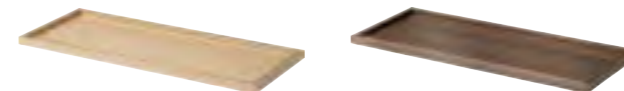

Oak wood

Walnut

■ STELA DESK TRAY

ステラ デスクトレイ

Code : 694177 (Oak wood) / 694160 (Walnut)

Size : W423 D171 H13

Material: Wood

Price : ¥10,000 (税込¥11,000)