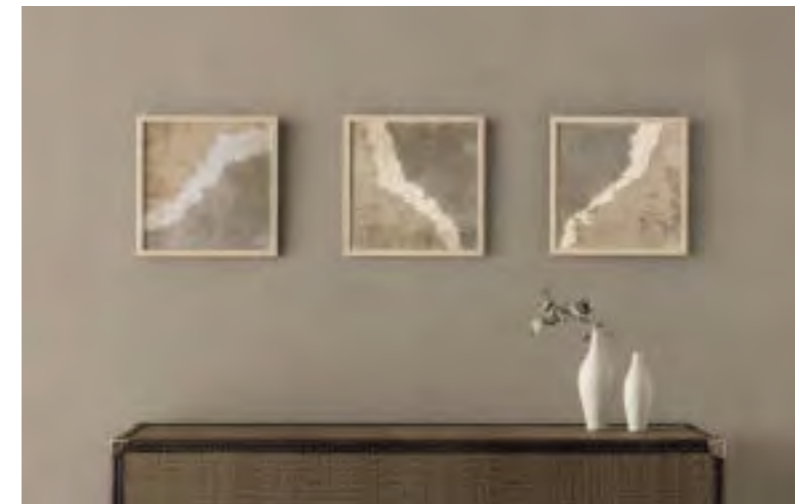

Midnight

STELAPOW WALL ART A2

ステラポップウォールアート A2

Code : 694719 (Earthy) / 694702 (Midnight)

Size : W616 H442 t22 (窓寸 W586 H412)

Material: STELAPOW, Wood

Price : ¥50,000 (税込 ¥55,000)

※縦横兼用
※吊り金具, 吊り紐付き