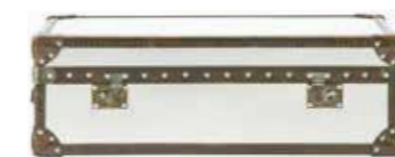

533384 BRUSHED STEEL