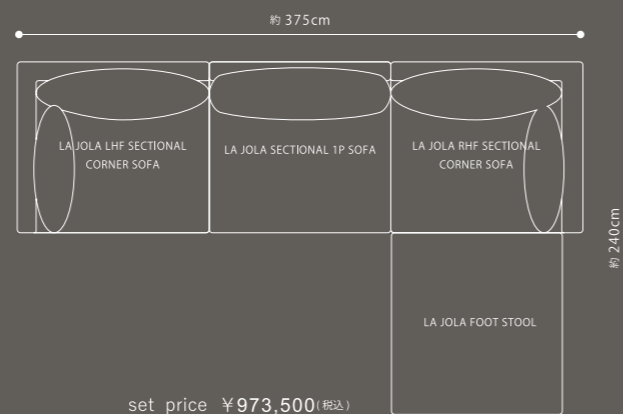

- 514802 SAND LINEN GRAY
- 514857 SAND LINEN BLUE
- 514758 SAND LINEN FLAX

LA JOLA SECTIONAL 1P SOFA
ラジョーラ セクショナル 1P ソファ

ロット：1 **¥220,000**(税込) ¥200,000(税別)
サイズ：W1200 D1130 H770 SH460 mm

- 514833 SAND LINEN GRAY
- 514888 SAND LINEN BLUE
- 514789 SAND LINEN FLAX

LA JOLA SECTIONAL CORNER SOFA
ラジョーラ セクショナル コーナーソファ

ロット：1 **¥275,000**(税込) ¥250,000(税別)
サイズ：W1130 D1130 H770 SH460 mm

- 514826 SAND LINEN GRAY
- 514871 SAND LINEN BLUE
- 514772 SAND LINEN FLAX

LA JOLA FOOT STOOL
ラジョーラ フット スツール

ロット：1 **¥181,500**(税込) ¥165,000(税別)
サイズ：W1270 D1000 H460 mm

- 514840 SAND LINEN GRAY
- 514895 SAND LINEN BLUE
- 514796 SAND LINEN FLAX

LA JOLA SECTIONAL SOFA は組み合わせが
自由なセパレートタイプです。
ストレートに配置したり、L字に配置したり、
スツールをプラスしてシェーズロング風にしたたり、
思いのままのフリーなスタイルが実現できます。

CORNER 2脚と1P1脚にSTOOL1脚を加えたL字型の組み合わせです。大きさは左右300cm、奥行200cmです。 set price ¥993,300(税込)

LUSCIOUS
SECTIONAL SOFA

CORNER 2脚と1P2脚の組み合わせです。 set price ¥1,053,800(税込)

LUSCIOUS
SECTIONAL SOFA

CORNER 2脚の組み合わせです。 set price ¥580,800(税込)