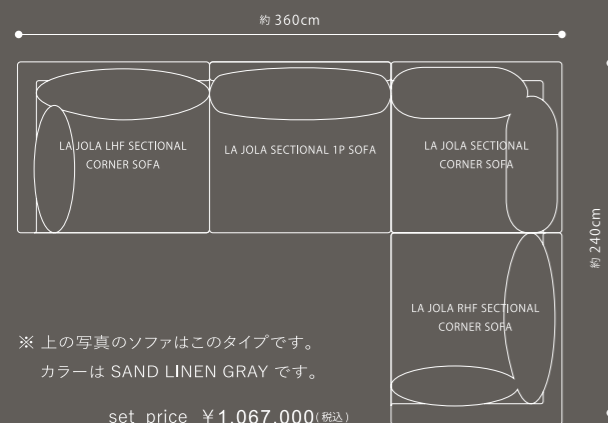

- 514802 SAND LINEN GRAY
- 514857 SAND LINEN BLUE
- 514758 SAND LINEN FLAX

LA JOLA SECTIONAL 1P SOFA
ラジョーラ セクショナル 1P ソファ

ロット：1 **¥220,000**(税込) ¥200,000(税別)
サイズ：W1200 D1130 H770 SH460 mm

- 514833 SAND LINEN GRAY
- 514888 SAND LINEN BLUE
- 514789 SAND LINEN FLAX

LA JOLA SECTIONAL CORNER SOFA
ラジョーラ セクショナル コーナーソファ

ロット：1 **¥275,000**(税込) ¥250,000(税別)
サイズ：W1130 D1130 H770 SH460 mm

- 514826 SAND LINEN GRAY
- 514871 SAND LINEN BLUE
- 514772 SAND LINEN FLAX

LA JOLA FOOT STOOL
ラジョーラ フット スツール

ロット：1 **¥181,500**(税込) ¥165,000(税別)
サイズ：W1270 D1000 H460 mm

- 514840 SAND LINEN GRAY
- 514895 SAND LINEN BLUE
- 514796 SAND LINEN FLAX

LA JOLA SECTIONAL SOFA は組み合わせが
自由なセパレートタイプです。
ストレートに配置したり、L字に配置したり、
スツールをプラスしてシェーズロング風にしたたり、
思いのままのフリーなスタイルが実現できます。

CORNER 2脚と1P1脚にSTOOL1脚を加えたL字型の組み合わせです。大きさは左右300cm、奥行200cmです。 set price ¥993,300(税込)

LUSCIOUS
SECTIONAL SOFA

CORNER 2脚と1P2脚の組み合わせです。 set price ¥1,053,800(税込)

LUSCIOUS
SECTIONAL SOFA

CORNER 2脚の組み合わせです。 set price ¥580,800(税込)