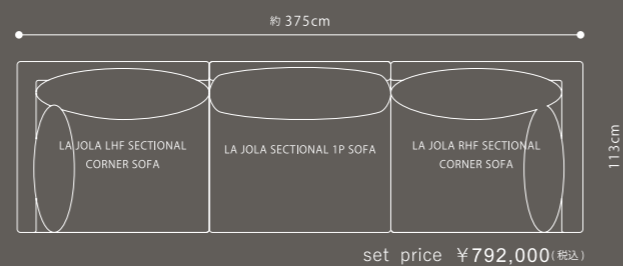

- 514802 SAND LINEN GRAY
- 514857 SAND LINEN BLUE
- 514758 SAND LINEN FLAX

LA JOLA SECTIONAL 1P SOFA
ラジョーラ セクショナル 1P ソファ

ロット：1 **¥220,000**(税込) ¥200,000(税別)
サイズ：W1200 D1130 H770 SH460 mm

- 514833 SAND LINEN GRAY
- 514888 SAND LINEN BLUE
- 514789 SAND LINEN FLAX

LA JOLA SECTIONAL CORNER SOFA
ラジョーラ セクショナル コーナーソファ

ロット：1 **¥275,000**(税込) ¥250,000(税別)
サイズ：W1130 D1130 H770 SH460 mm

- 514826 SAND LINEN GRAY
- 514871 SAND LINEN BLUE
- 514772 SAND LINEN FLAX

LA JOLA FOOT STOOL
ラジョーラ フット スツール

ロット：1 **¥181,500**(税込) ¥165,000(税別)
サイズ：W1270 D1000 H460 mm

- 514840 SAND LINEN GRAY
- 514895 SAND LINEN BLUE
- 514796 SAND LINEN FLAX

LA JOLA SECTIONAL SOFA は組み合わせが
自由なセパレートタイプです。
ストレートに配置したり、L字に配置したり、
スツールをプラスしてシェーズロング風にしたたり、
思いのままのフリーなスタイルが実現できます。

CORNER 2脚と1P1脚にSTOOL1脚を加えたL字型の組み合わせです。大きさは左右300cm、奥行200cmです。 set price ¥993,300(税込)

LUSCIOUS
SECTIONAL SOFA

CORNER 2脚と1P2脚の組み合わせです。 set price ¥1,053,800(税込)

LUSCIOUS
SECTIONAL SOFA

CORNER 2脚の組み合わせです。 set price ¥580,800(税込)