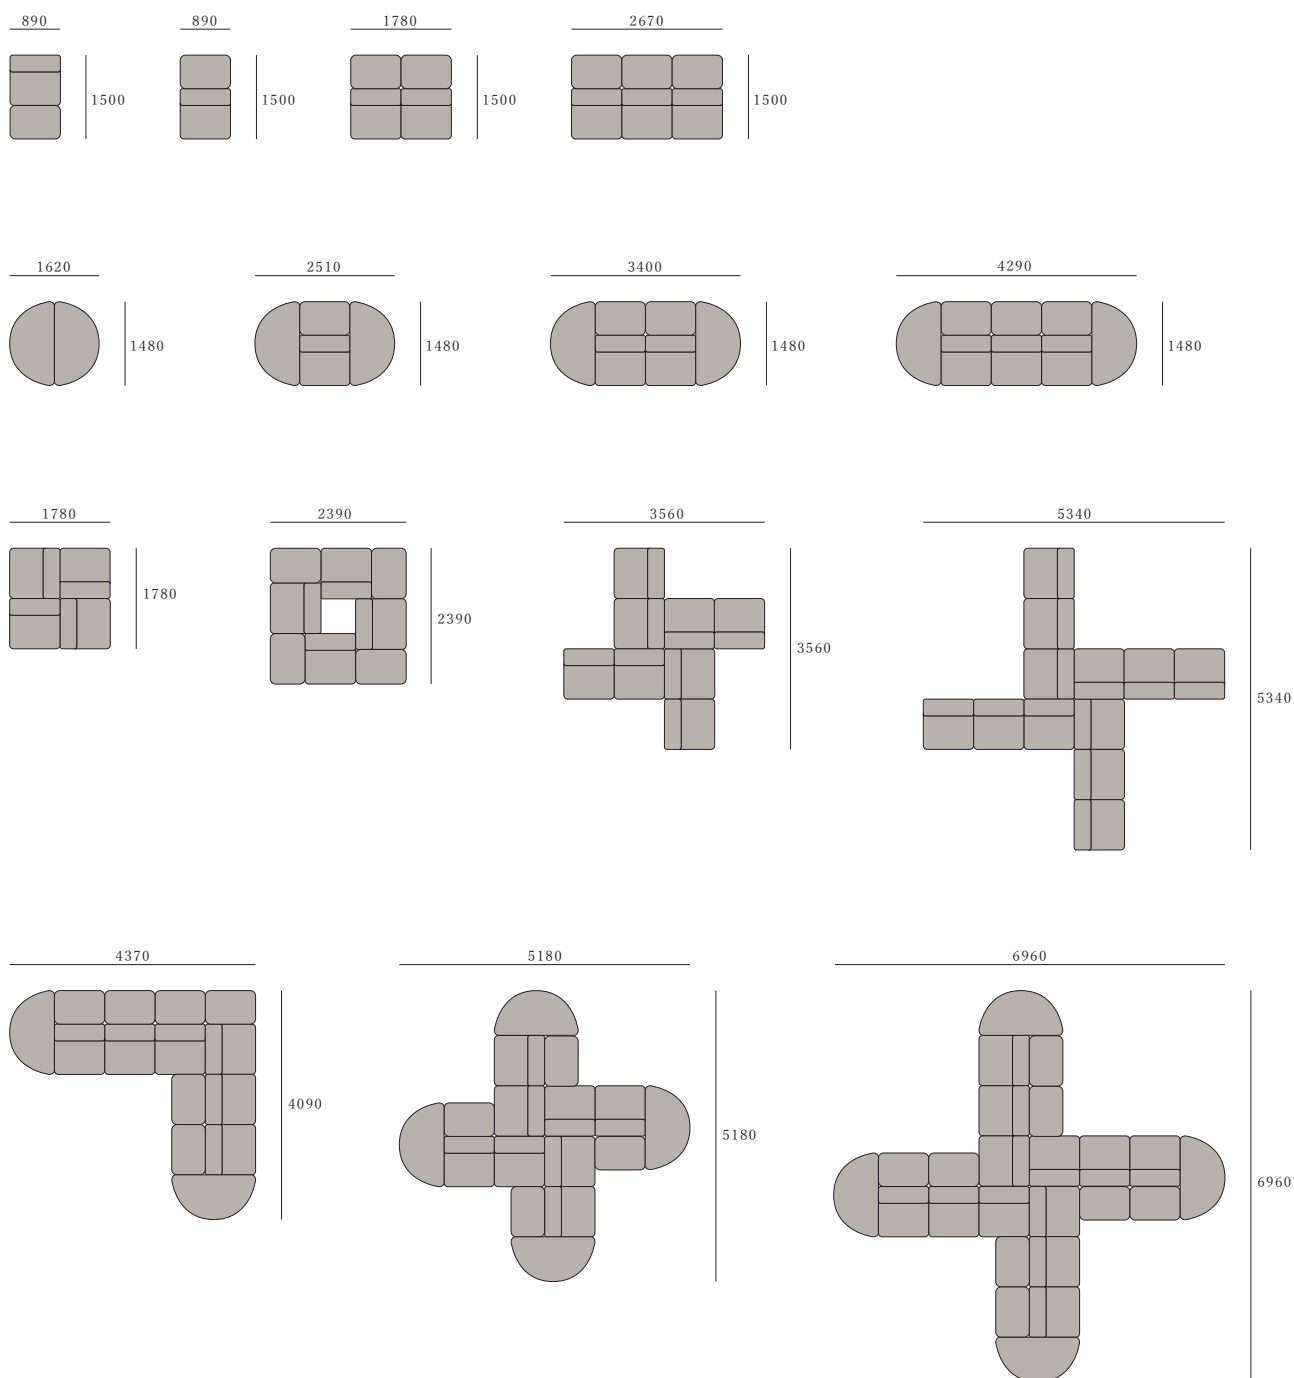

resortir

EMME SOFA

エメ ソファ

COMPONENTS

LAYOUT PATTERNS

※寸法はロットや生地厚により誤差が生じる場合があります