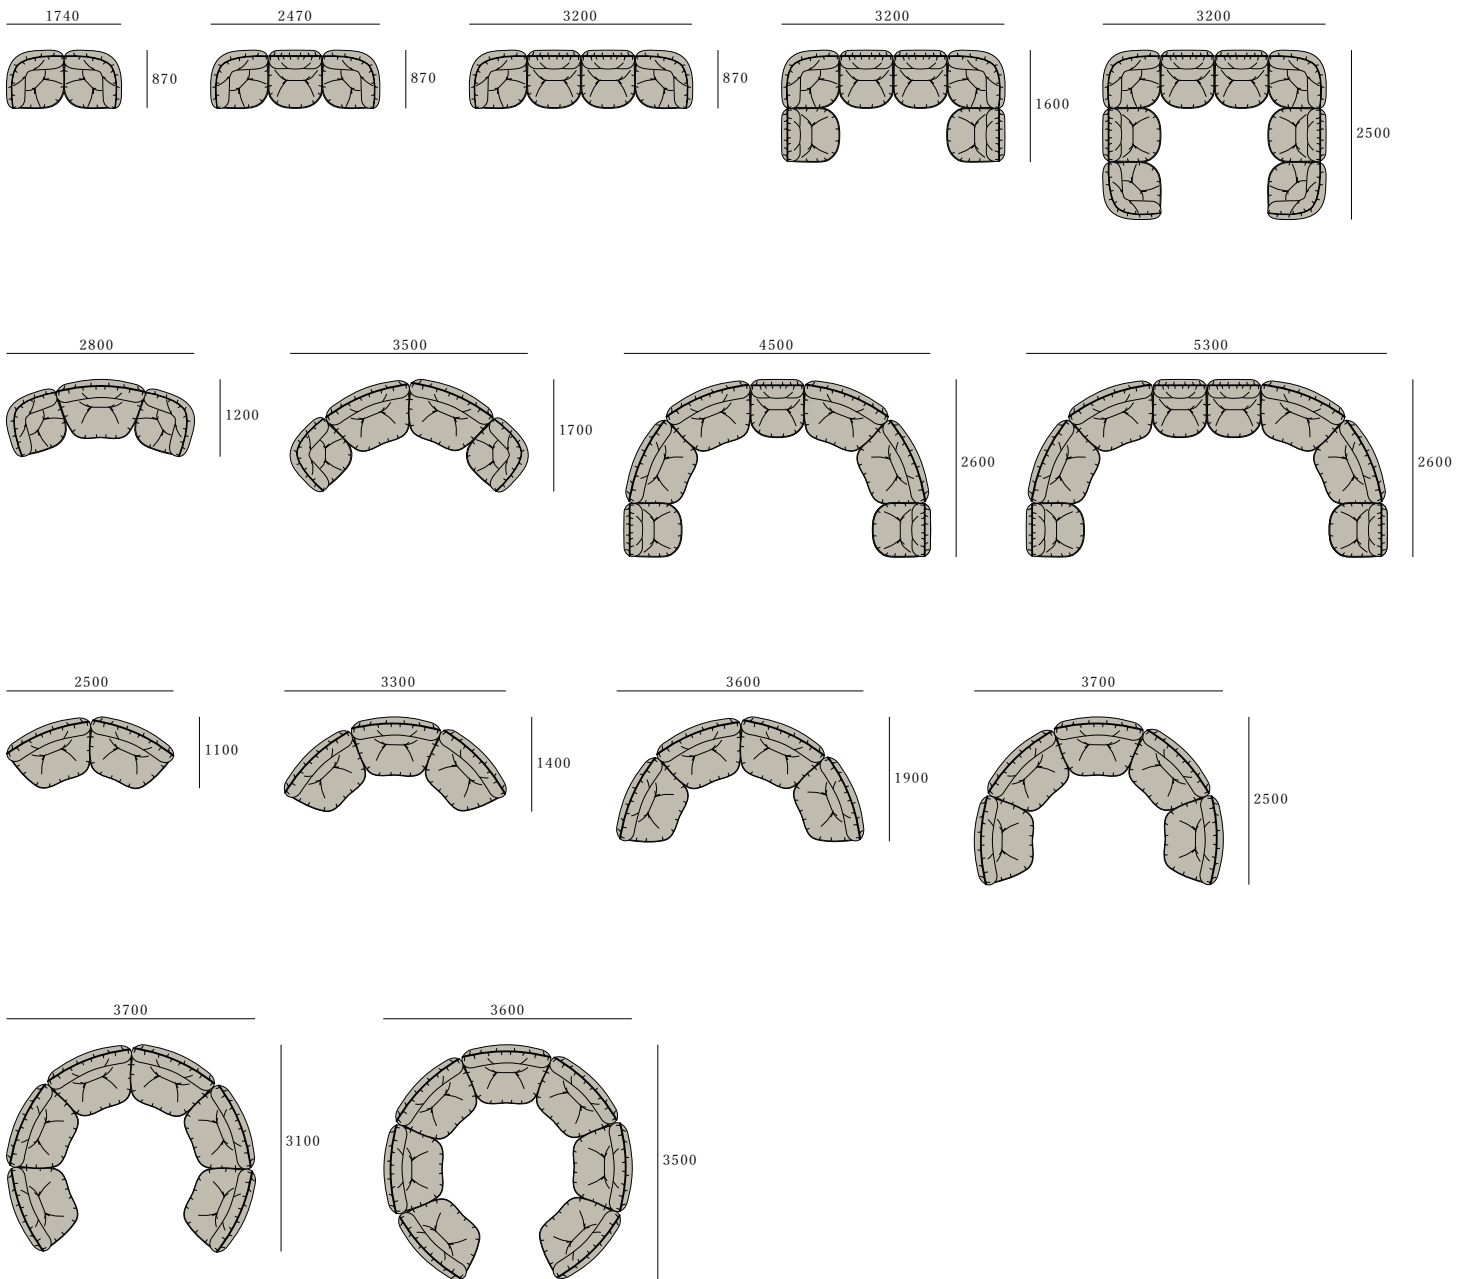

resortir COBBY SOFA

コピー ソファ

□COMPONENTS

□LAYOUT PATTERNS

※寸法はロットや生地厚により誤差が生じる場合があります