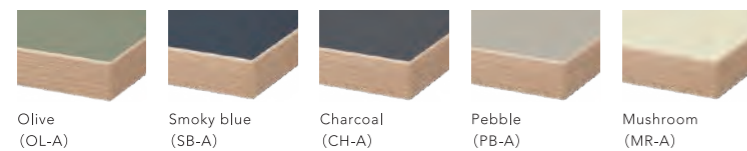

LINOLEUM×ABS

D \ W	1500	~1600	~1800	~2000	~2200	~2400
1000	¥151,000	¥152,000	¥154,000	¥185,000	¥195,000	¥205,000
~1100	¥154,000	¥155,000	¥157,000	¥190,000	¥200,000	¥210,000
~1200	¥157,000	¥158,000	¥160,000	¥195,000	¥205,000	¥215,000

※天板厚はすべて30mm、表示は税抜価格です
※色品番は各色()内をご参照ください

OPTION

配線キャップ 両開き(ブラシ有り)

Code 280868
Size W200 D125
Price ¥31,000(税込¥34,100)
※配線トレー付き

配線キャップ 両開き(ブラシ無し)

Code 281018
Size W200 D125
Price ¥27,000(税込¥29,700)
※配線トレー付き