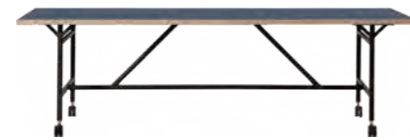

SET PATTERN ※組立式

Table top : WP-FD-2400-1200-SB-A

Size W2400 D1200 H720
Top LinoLeum(Smoky blue)
Edge ABS
Leg Steel(Black)
Price ¥374,000 (税込¥411,400)

Table top : WP-FD-2400-1200-NA-A

Size W2400 D1200 H720
Top Melamine(Natural)
Edge ABS
Leg Steel(Grey green)
Price ¥322,000 (税込¥354,200)