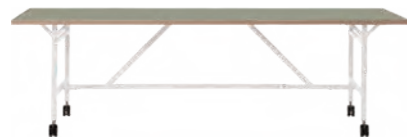

SET PATTERN ※組立式

Table top : WP-FD-2400-1200-SB-A

Size W2400 D1200 H720
Top LinoLeum(Smoky blue)
Edge ABS
Leg Steel(Black)
Price ¥374,000 (税込¥411,400)

Table top : WP-FD-2400-1200-NA-A

Size W2400 D1200 H720
Top Melamine(Natural)
Edge ABS
Leg Steel(Grey green)
Price ¥322,000 (税込¥354,200)