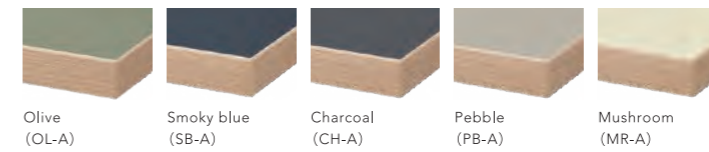

LINOLEUM×ABS