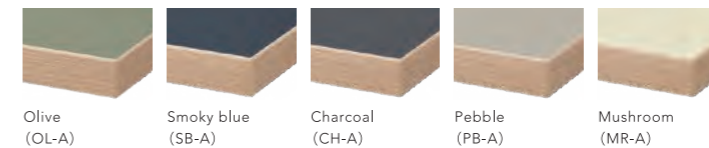

MELAMINE×MELAMINE

Size W2400 D1200 t30
Price ¥153,000 (税込¥168,300) ※色品番は各色()内をご参照ください

MELAMINE×ABS

LINOLEUM×ABS

Size W2400 D1200 t30
Price ¥215,000 (税込¥236,500) ※色品番は各色()内をご参照ください

OPTION

※配線キャップをご希望の場合は、P.22よりご選定ください
※本製品の配線キャップ取付位置は、所定の2ヶ所のみとなります

SET PATTERN ※組立式

Table top : WP-FD-2400-1200-SB-A

Size W2400 D1200 H720
Top LinoLeum(Smoky blue)
Edge ABS
Leg Steel(Black)
Price ¥374,000 (税込¥411,400)

Table top : WP-FD-2400-1200-NA-A

Size W2400 D1200 H720
Top Melamine(Natural)
Edge ABS
Leg Steel(Grey green)
Price ¥322,000 (税込¥354,200)