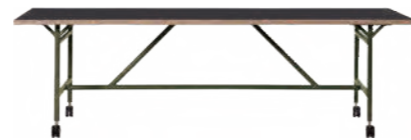

Table top : WP-FD-2400-1200-OL-A

Size W2400 D1200 H720
Top LinoLeum(Olive)
Edge ABS
Leg Steel(White)
Price ¥374,000 (税込¥411,400)

Table top : WP-FD-2400-1200-DB-A

Size W2400 D1200 H720
Top Melamine(Dark brown)
Edge ABS
Leg Steel(Dark blue)
Price ¥322,000 (税込¥354,200)