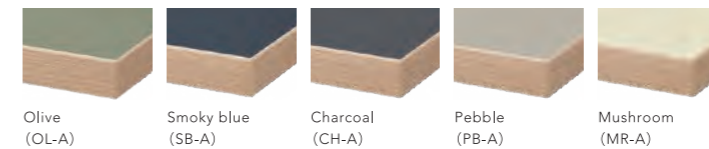

LINOLEUM×ABS

Size W1400 D800 t30 ※色品番は各色 () 内をご参照ください
Price ¥99,000 (税込¥108,900) ※配線キャップの取付は不可です