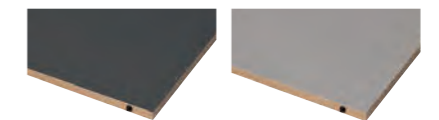

Charcoal

Pebble