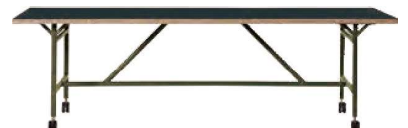

Size W2400 D1200 H720
 Top Linoleum (Smoky blue)
 Edge ABS
 Leg Steel (Black)
 Price ¥374,000 (税込¥411,400) ⇨

Table top : WP-FD-2400-1200-NA-A

Size W2400 D1200 H720
 Top Melamine (Natural)
 Edge ABS
 Leg Steel (Grey green)
 Price ¥322,000 (税込¥354,200)

Table top : WP-FD-2400-1200-OL-A

Size W2400 D1200 H720
 Top Linoleum (Olive)
 Edge ABS
 Leg Steel (White)
 Price ¥374,000 (税込¥411,400) ⇨

Table top : WP-FD-2400-1200-DB-A

Size W2400 D1200 H720
 Top Melamine (Dark brown)
 Edge ABS
 Leg Steel (Dark blue)
 Price ¥322,000 (税込¥354,200)

Table top : WP-FD-2400-1200-CH-A

Size W2400 D1200 H720
 Top Linoleum (Charcoal)
 Edge ABS
 Leg Steel (Military green)
 Price ¥384,000 (税込¥422,400) ⇨

FLEX-WIZ FUNCTIONAL DESK TOP VARIATION

天板を3種類のバリエーションから、お選びいただけます。
ご注文の際は、下記の例を参考に、品番を用いて、色をお知らせください