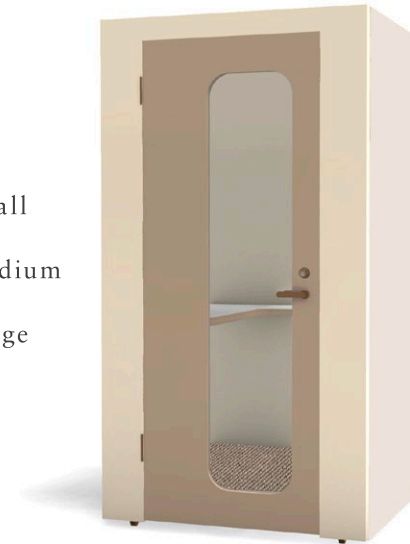

Beige

283968 Small

283975 Medium

283982 Large