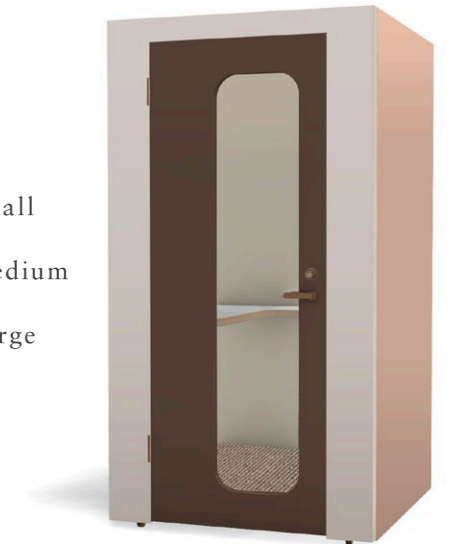

COLOR VARIATION

Pink

283937 Small

283944 Medium

283951 Large