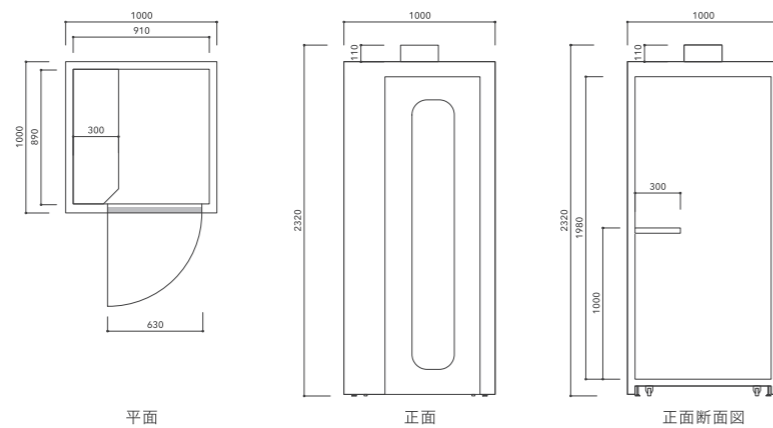

SPECIFICATION 仕様

メイン素材：国土交通大臣認定 不燃材料認定品使用
不燃シート仕上げ

外装 ドア：ガラス（飛散防止フィルム付き）・メラミン
鍵（外装 シリンダー、室内サムターン）

内装 天板：メラミン

床：タイルカーペット

重量：≒185kg 以下

Small / Standing type

外寸：1000 × 1000 × 2320 (mm)

内寸：910 × 890 × 1980 (mm)

Medium

外寸：1100 × 1100 × 2320 (mm)

内寸：1010 × 990 × 1980 (mm)

Large

外寸：1200 × 1200 × 2320 (mm)

内寸：1110 × 1090 × 1980 (mm)

CONTACT お問い合わせ