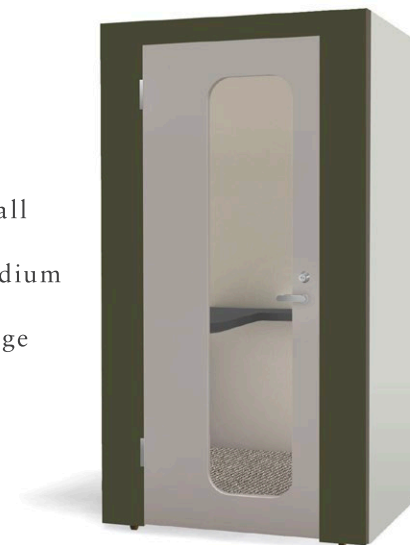

Green

284026 Small

284033 Medium

284040 Large