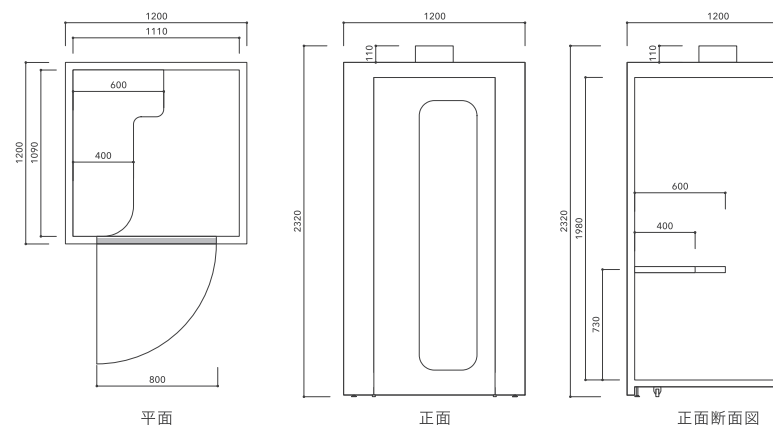

SPECIFICATION 仕様

メイン素材：国土交通大臣認定 不燃材料認定品使用
不燃シート仕上げ

外装 ドア：ガラス(飛散防止フィルム付き)・メラミン
鍵(外装 シリンダー、室内サムターン)

内装 天板：メラミン

床：タイルカーペット

重量：≒185kg 以下

Small / Standing type

外寸：1000 × 1000 × 2320 (mm)

内寸：910 × 890 × 1980 (mm)

Medium

外寸：1100 × 1100 × 2320 (mm)

内寸：1010 × 990 × 1980 (mm)

Large

外寸：1200 × 1200 × 2320 (mm)

内寸：1110 × 1090 × 1980 (mm)

CONTACT お問い合わせ