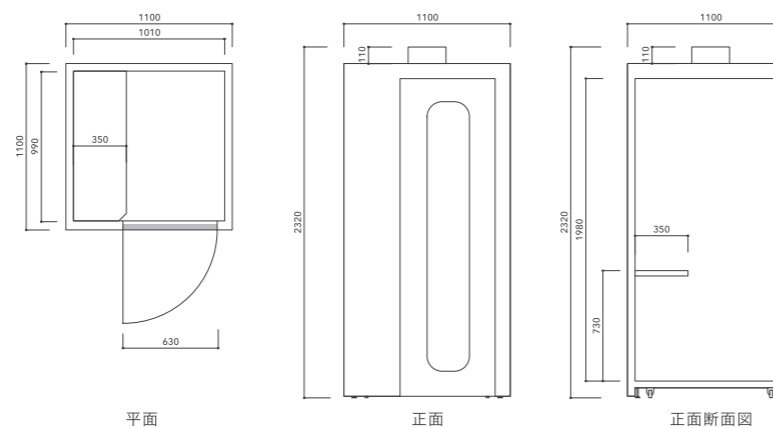

SPECIFICATION 仕様

メイン素材：国土交通大臣認定 不燃材料認定品使用
不燃シート仕上げ

外装 ドア：ガラス（飛散防止フィルム付き）・メラミン
鍵（外装 シリンダー、室内サムターン）

内装 天板：メラミン

床：タイルカーペット

重量：≒185kg 以下

Small / Standing type

外寸：1000 × 1000 × 2320 (mm)

内寸：910 × 890 × 1980 (mm)

Medium

外寸：1100 × 1100 × 2320 (mm)

内寸：1010 × 990 × 1980 (mm)

Large

外寸：1200 × 1200 × 2320 (mm)

内寸：1110 × 1090 × 1980 (mm)

CONTACT お問い合わせ