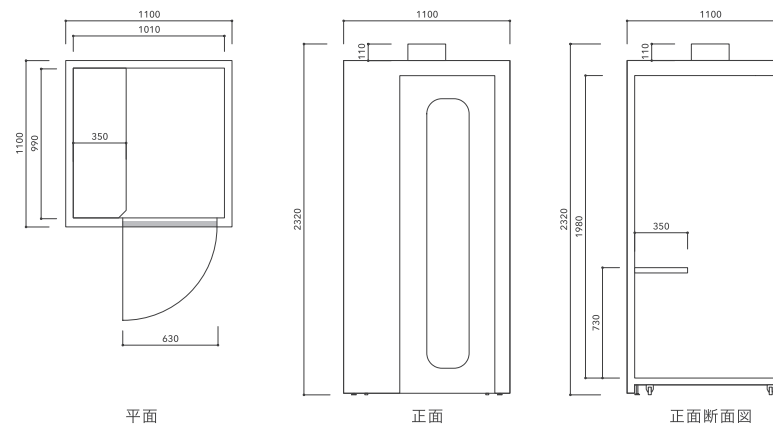

SPECIFICATION 仕様

メイン素材：国土交通大臣認定 不燃材料認定品使用
不燃シート仕上げ

外装 ドア：ガラス(飛散防止フィルム付き)・メラミン
鍵(外装 シリンダー、室内サムターン)

内装 天板：メラミン

床：タイルカーペット

重量：≒185kg 以下

Small / Standing type

外寸：1000 × 1000 × 2320 (mm)

内寸：910 × 890 × 1980 (mm)

Medium

外寸：1100 × 1100 × 2320 (mm)

内寸：1010 × 990 × 1980 (mm)

Large

外寸：1200 × 1200 × 2320 (mm)

内寸：1110 × 1090 × 1980 (mm)

CONTACT お問い合わせ