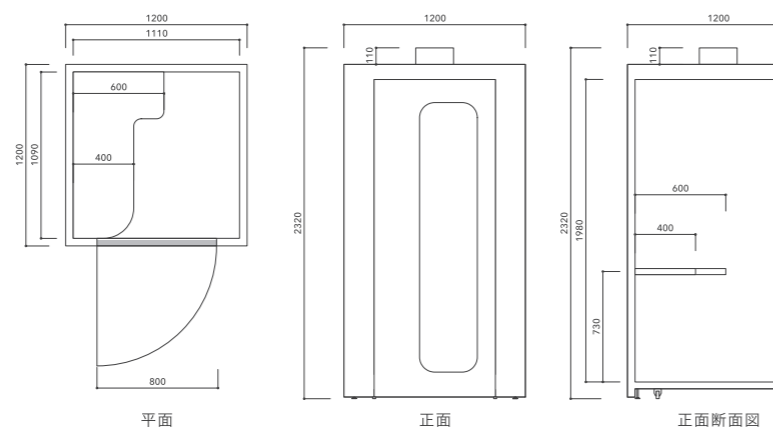

SPECIFICATION 仕様

メイン素材：国土交通大臣認定 不燃材料認定品使用
不燃シート仕上げ

外装 ドア：ガラス（飛散防止フィルム付き）・メラミン
鍵（外装 シリンダー、室内サムターン）

内装 天板：メラミン

床：タイルカーペット

重量：≒185kg 以下

Small / Standing type

外寸：1000 × 1000 × 2320 (mm)

内寸：910 × 890 × 1980 (mm)

Medium

外寸：1100 × 1100 × 2320 (mm)

内寸：1010 × 990 × 1980 (mm)

Large

外寸：1200 × 1200 × 2320 (mm)

内寸：1110 × 1090 × 1980 (mm)

CONTACT お問い合わせ