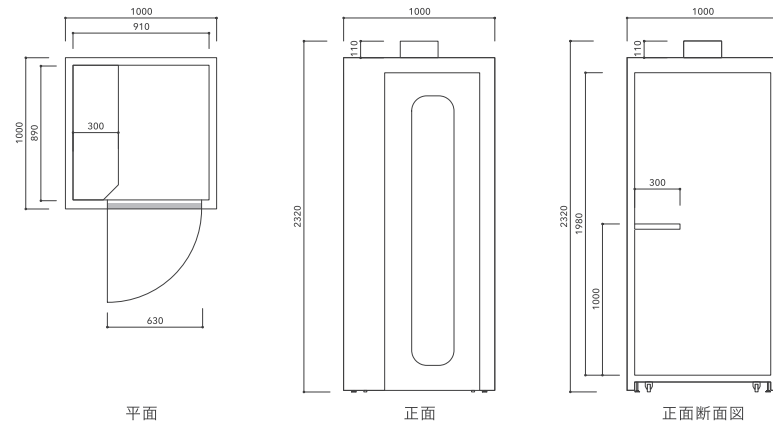

SPECIFICATION 仕様

メイン素材：国土交通大臣認定 不燃材料認定品使用
不燃シート仕上げ

外装 ドア：ガラス(飛散防止フィルム付き)・メラミン
鍵(外装 シリンダー、室内サムターン)

内装 天板：メラミン

床：タイルカーペット

重量：≒185kg 以下

Small / Standing type

外寸：1000 × 1000 × 2320 (mm)

内寸：910 × 890 × 1980 (mm)

Medium

外寸：1100 × 1100 × 2320 (mm)

内寸：1010 × 990 × 1980 (mm)

Large

外寸：1200 × 1200 × 2320 (mm)

内寸：1110 × 1090 × 1980 (mm)

CONTACT お問い合わせ