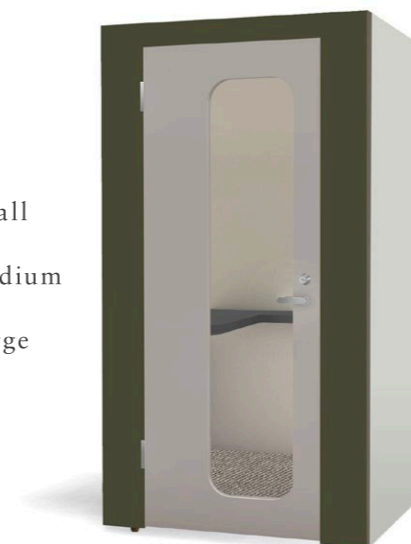

Green

284026 Small

284033 Medium

284040 Large