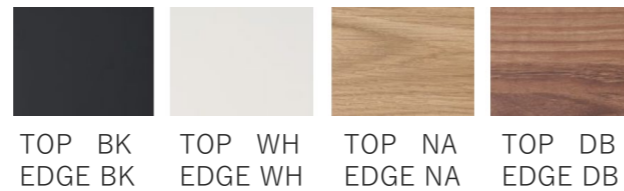

FLEX-WIZ FREE ADDRESS DESK

TABLE TOP VARIATION

BK = Black SB = Smokey blue
 WH = White CH = Charcoal
 NA = Natural OL = Olive
 DB = Dark brown PB = Pebble

TOP : MELAMINE / EDGE : MELAMINE

Price

W1800 D1000 t30	¥80,000 (+tax)
W1800 D1200 t30	¥90,000 (+tax)
W2000 D1000 t30	¥105,000 (+tax)
W2000 D1200 t30	¥115,000 (+tax)
W2400 D1000 t30	¥125,000 (+tax)
W2400 D1200 t30	¥135,000 (+tax)

TOP : MELAMINE / EDGE : ABS

Price

W1800 D1000 t30	¥80,000 (+tax)
W1800 D1200 t30	¥90,000 (+tax)
W2000 D1000 t30	¥105,000 (+tax)
W2000 D1200 t30	¥115,000 (+tax)
W2400 D1000 t30	¥125,000 (+tax)
W2400 D1200 t30	¥135,000 (+tax)