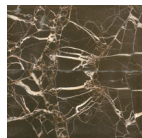

Φ	
～ 500	¥30,000
～ 600	¥37,000
～ 700	¥48,000
～ 800	¥59,000
～ 900	¥75,000

(税抜)

(税抜)

color :

Crystal stone

Ice stone

Wood stone

Snake skin

Black stripe

Grey stone