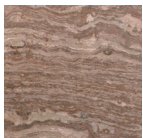

Φ	
～ 500	¥30,000
～ 600	¥37,000
～ 700	¥48,000
～ 800	¥59,000
～ 900	¥75,000

(税抜)

(税抜)

color :

Crystal stone

Ice stone

Wood stone

Snake skin

Black stripe

Grey stone