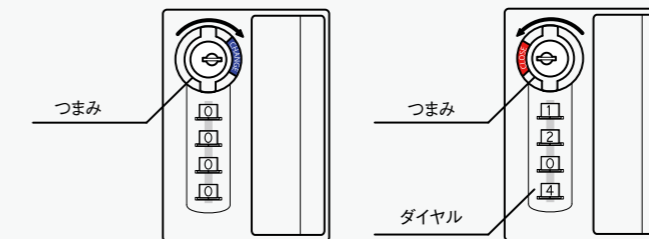

ダイヤル錠の操作方法

暗証番号の設定・施錠方法

1. つまみを“CHANGE”へ回します。
  2. ダイヤルを回して暗証番号を設定し、つまみを“CLOSE”へ回します。“CLOSE”の状態ではダイヤルの番号を任意に回し、つまみが回転しないことを確認できたら、施錠完了です。
2. ※暗証番号を変更する場合も上記と同様の手順です。