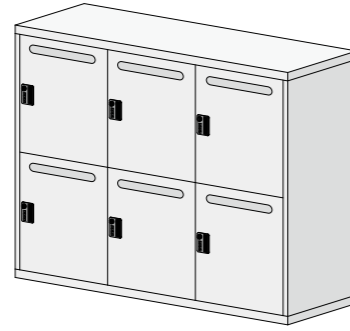

HOW TO ORDER

ご注文の際は、必ず本体・脚をご指定ください。

- LOCKER 3 × 2 WH DIAL : 288512
- W1180 WOOD LEG : 289144

CODE LIST

BODY OPEN	W800				W1180			
	Code		Price		Code		Price	
WH	289175		¥34,000		289250		¥45,000	
OFF BK	289182		¥39,000		289267		¥51,000	