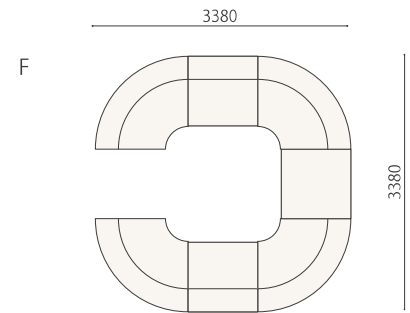

NOMAD

COMPONENTS

ARMLESS SOFA

CORNER SOFA-SQUARE

CORNER SOFA-ROUND

OTTOMAN L

OTTOMAN S

LAYOUT PATTERNS

*寸法は製品ロットや張地の厚みなどにより若干の誤算が生じることがあります。