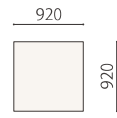

NOMAD

COMPONENTS

ARMLESS SOFA

CORNER SOFA-SQUARE

CORNER SOFA-ROUND

OTTOMAN L

OTTOMAN S

LAYOUT PATTERNS

*寸法は製品ロットや張地の厚みなどにより若干の誤算が生じることがあります。