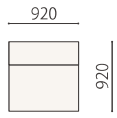

NOMAD

COMPONENTS

ARMLESS SOFA

CORNER SOFA-SQUARE

CORNER SOFA-ROUND

OTTOMAN L

OTTOMAN S

LAYOUT PATTERNS

*寸法は製品ロットや張地の厚みなどにより若干の誤算が生じることがあります。