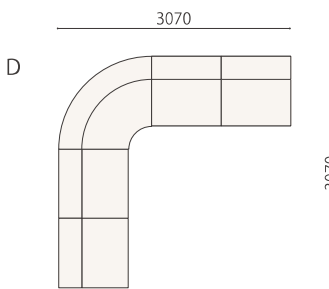

NOMAD

COMPONENTS

ARMLESS SOFA

CORNER SOFA-SQUARE

CORNER SOFA-ROUND

OTTOMAN L

OTTOMAN S

LAYOUT PATTERNS

*寸法は製品ロットや張地の厚みなどにより若干の誤算が生じることがあります。