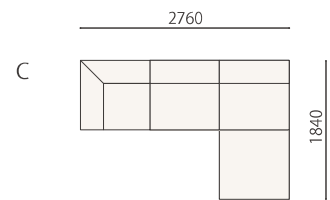

NOMAD

COMPONENTS

ARMLESS SOFA

CORNER SOFA-SQUARE

CORNER SOFA-ROUND

OTTOMAN L

OTTOMAN S

LAYOUT PATTERNS

*寸法は製品ロットや張地の厚みなどにより若干の誤算が生じることがあります。