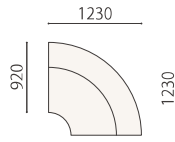

NOMAD

COMPONENTS

ARMLESS SOFA

CORNER SOFA-SQUARE

CORNER SOFA-ROUND

OTTOMAN L

OTTOMAN S

LAYOUT PATTERNS

*寸法は製品ロットや張地の厚みなどにより若干の誤算が生じることがあります。