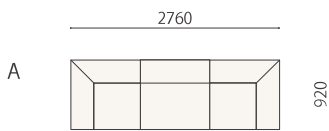

NOMAD

COMPONENTS

ARMLESS SOFA

CORNER SOFA-SQUARE

CORNER SOFA-ROUND

OTTOMAN L

OTTOMAN S

LAYOUT PATTERNS

*寸法は製品ロットや張地の厚みなどにより若干の誤算が生じることがあります。