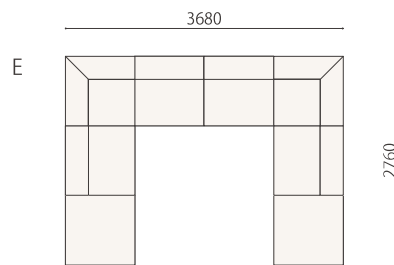

NOMAD

COMPONENTS

ARMLESS SOFA

CORNER SOFA-SQUARE

CORNER SOFA-ROUND

OTTOMAN L

OTTOMAN S

LAYOUT PATTERNS

*寸法は製品ロットや張地の厚みなどにより若干の誤算が生じることがあります。