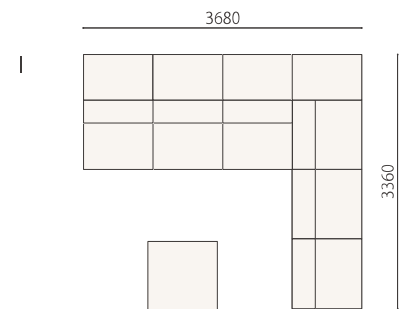

NOMAD

COMPONENTS

ARMLESS SOFA

CORNER SOFA-SQUARE

CORNER SOFA-ROUND

OTTOMAN L

OTTOMAN S

LAYOUT PATTERNS

*寸法は製品ロットや張地の厚みなどにより若干の誤算が生じることがあります。