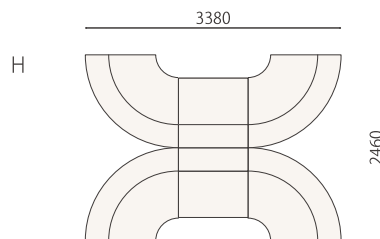

NOMAD

COMPONENTS

ARMLESS SOFA

CORNER SOFA-SQUARE

CORNER SOFA-ROUND

OTTOMAN L

OTTOMAN S

LAYOUT PATTERNS

*寸法は製品ロットや張地の厚みなどにより若干の誤算が生じることがあります。