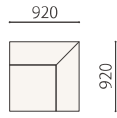

NOMAD

COMPONENTS

ARMLESS SOFA

CORNER SOFA-SQUARE

CORNER SOFA-ROUND

OTTOMAN L

OTTOMAN S

LAYOUT PATTERNS

*寸法は製品ロットや張地の厚みなどにより若干の誤算が生じることがあります。