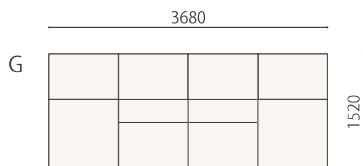

## COMPONENTS

CORNER SOFA-RIGHT

CORNER SOFA-LEFT

ARMLESS SOFA

OTTOMAN L

OTTOMAN S

## LAYOUT PATTERNS

※寸法は製品ロットや張地の厚みなどにより若干の誤算が生じることがあります。

etc...